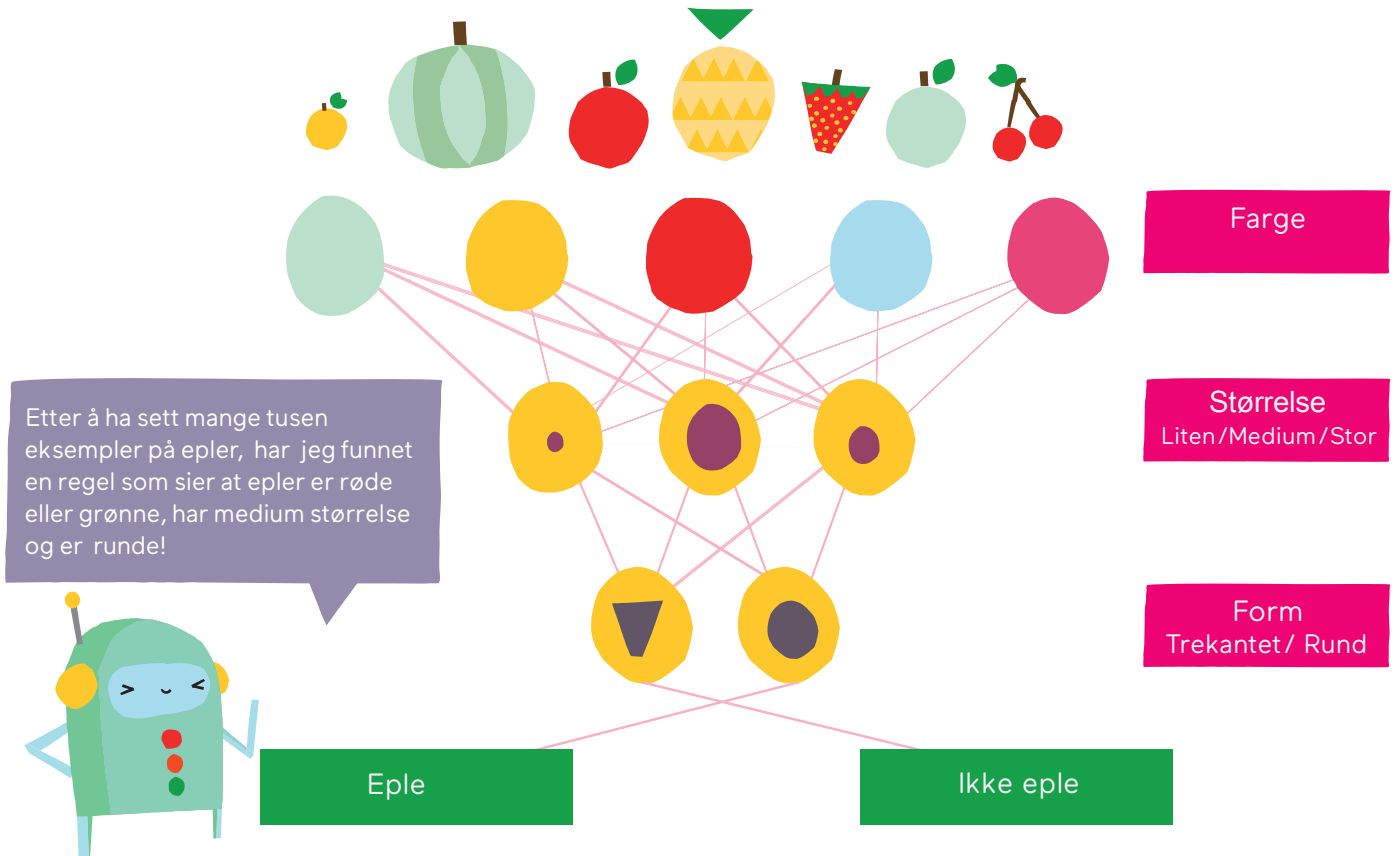

Nettverk

Nevrale nettverk har flere lag som behandler informasjon. Følg veien hver frukt tar gjennom det nevrale nettverket med fingeren, for å finne egenskapene til hver frukt.

	Farge <input type="text"/> Størrelse <input type="text"/> Form <input type="text"/> Eple? Ja <input type="checkbox"/> Nei <input type="checkbox"/>		Farge <input type="text"/> Størrelse <input type="text"/> Form <input type="text"/> Eple? Ja <input type="checkbox"/> Nei <input type="checkbox"/>		Farge <input type="text"/> Størrelse <input type="text"/> Form <input type="text"/> Eple? Ja <input type="checkbox"/> Nei <input type="checkbox"/>
	Farge <input type="text"/> Størrelse <input type="text"/> Form <input type="text"/> Eple? Ja <input type="checkbox"/> Nei <input type="checkbox"/>	 	Farge <input type="text"/> Størrelse <input type="text"/> Form <input type="text"/> Eple? Ja <input type="checkbox"/> Nei <input type="checkbox"/>		Farge <input type="text"/> Størrelse <input type="text"/> Form <input type="text"/> Eple? Ja <input type="checkbox"/> Nei <input type="checkbox"/>